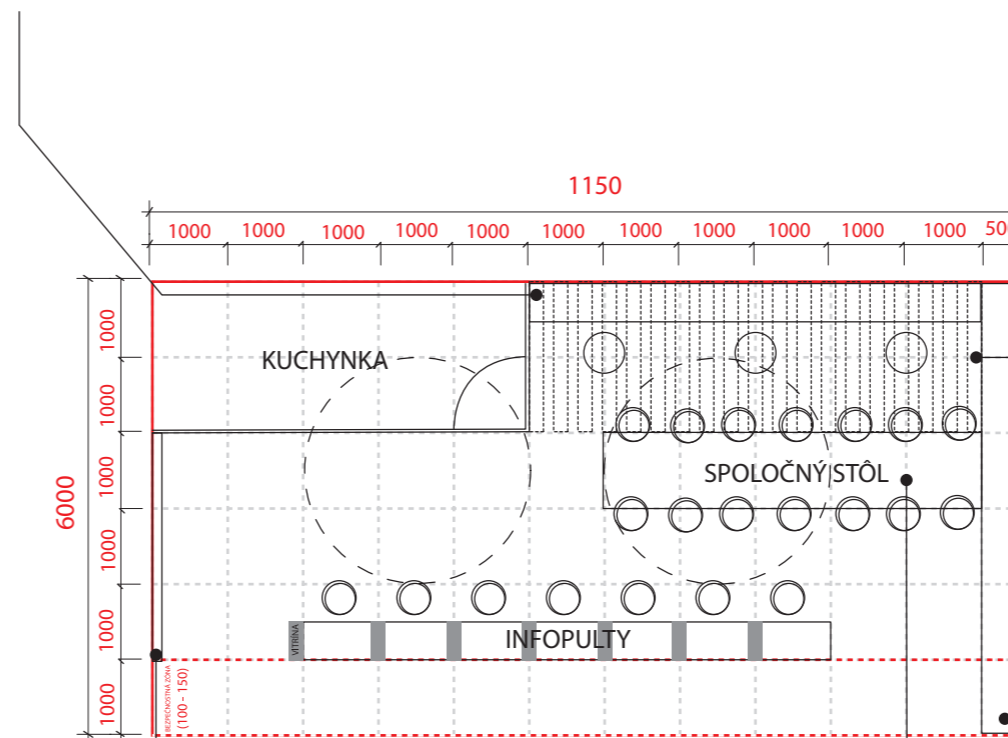

PŮDORYS

ZÓNA NA SEDENIE + PERGOLA/PRESTREŠENIE
S LED PODSVIETENÍM

POLICOVÝ SYSTÉM
S UZAMYKATEĽNÝMI
SKRINKAMI V DOLNEJ ČASTI

STENA ZLOŽENÁ Z LCD OBRAZOVIEK

PRIESTOR NA SEDENIE RIEŠENÝ
SPOLOČNÝM STOLOM V
KOMBINÁCIÍ DREVO/BIELA
FARBA