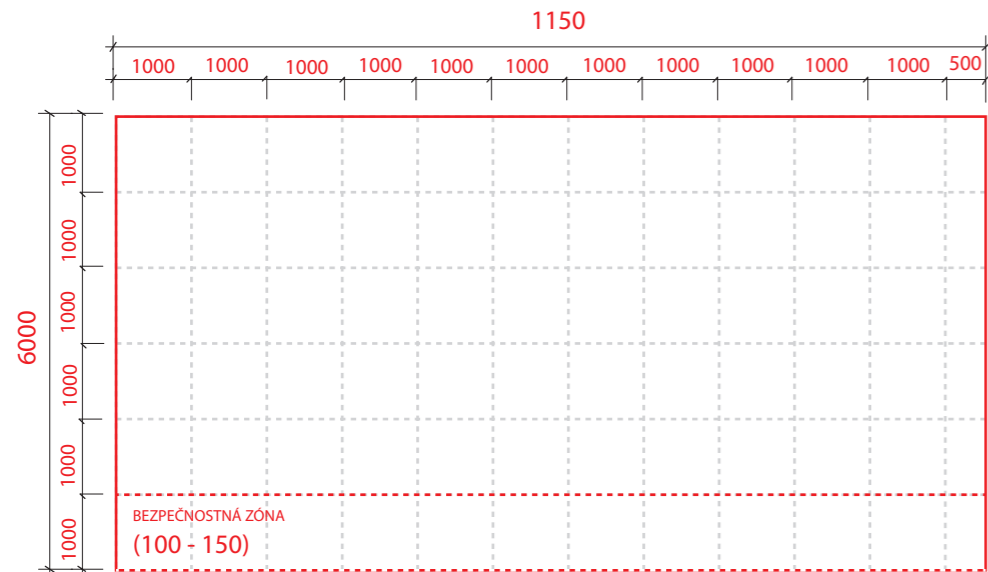

PŮDORYS

ZÓNA NA SEDENIE + PERGOLA/PRESTREŠENIE
S LED PODSVIETENÍM

POLICOVÝ SYSTÉM
S UZAMYKATEĽNÝMI
SKRINKAMI V DOLNEJ ČASTI

STENA ZLOŽENÁ Z LCD OBRAZOVIEK

PRIESTOR NA SEDENIE RIEŠENÝ
SPOLOČNÝM STOLOM V
KOMBINÁCIÍ DREVO/BIELA
FARBA