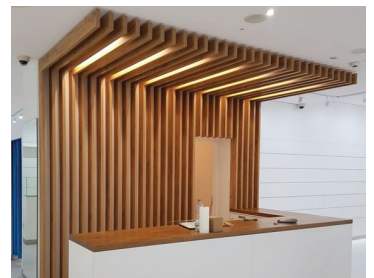

Expozícia Národný projekt
200m²

ZÓNA NA SEDENIE + PERGOLA/PRESTREŠENIE
S LED PODSVIETENÍM