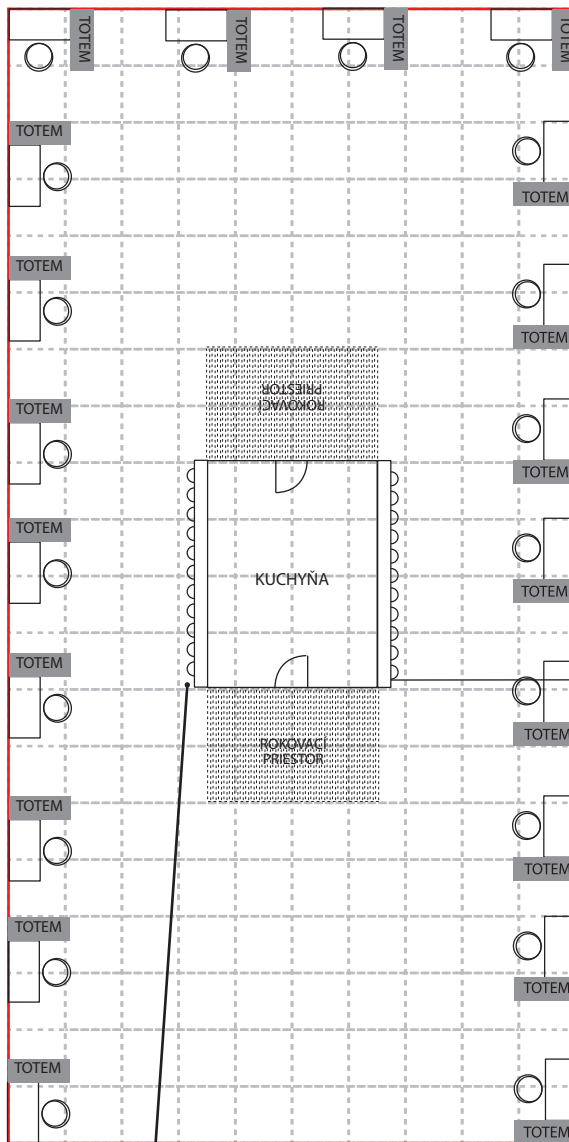

Expozícia Národný projekt
200m²

ZÓNA NA SEDENIE + PERGOLA/PRESTREŠENIE
S LED PODSVIETENÍM