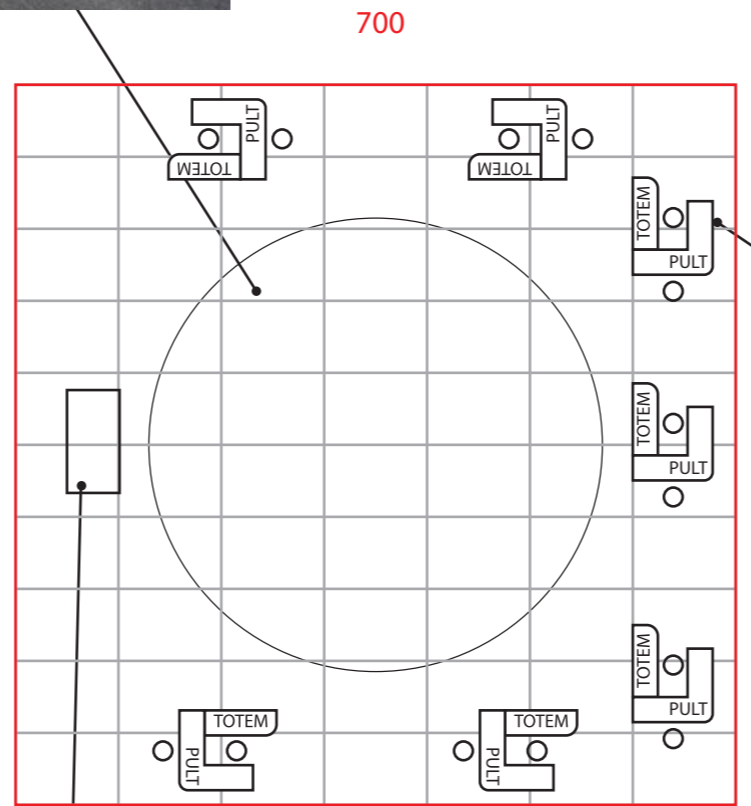

KRUHOVÉ ZÁZEMIE ROZDELENÉ DO DVOCH POLKRUHOV. POZOSTÁVAJÚCE Z UZAVRETEJ KUCHYNE V POLOBLÚKU A POLOOTVORENEJ ZASADACEJ ČASTI ZLOŽENEJ Z DREVENÝCH LAMELOV, PRESIETENÉ LED SVETLOM

Z VONKAJŠEJ ČASTI KUCHYNE S PULTOM PRIPEVNENÝM NA STENE ZÁZEMIA A BAROVÝMI STOLIČKAMI.

TOTEM SO ZABUDOVANOU LCD OBRAZOVKOU A ROKOVACÍM PULTOM S DVOMA STOLIČKAMI - PREDNÁ ČASŤ INFOPULTU S DREVENÝM DETAILOM A PODSVIETENOU ČASŤOU

INFO KIOSK S INTERAKTÍVNOU TABUĽOU - VZHĽADOM NA ZAMERANIE VEITRHU ZAVEDENIE MODERNÝCH TECHNOLOGICKÝCH PRVKOV DO CELÉHO NÁVRHU VRÁTANE SVETELNÝCH PRVKOV