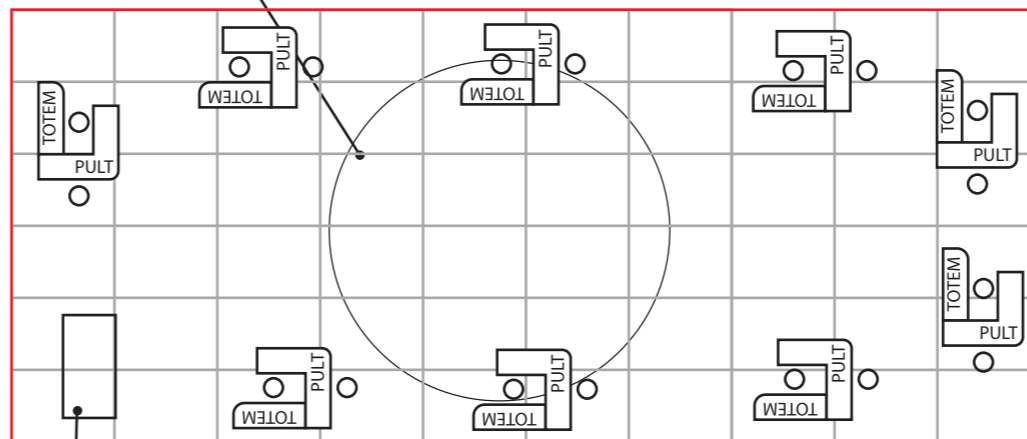

KRUHOVÉ ZÁZEMIE ROZDELENÉ DO DVOCH POLKRUHOV. POZOSTÁVAJÚCE Z UZAVRETEJ KUCHYNE V POLOBLÚKU A POLOOTVORENEJ ZASADACEJ ČASTI ZLOŽENEJ Z DREVENÝCH LAMELOV, PRESIETENÉ LED SVETLOM

Z VONKAJŠEJ ČASTI KUCHYNE S PULTOM PRIPEVNENÝM NA STENE ZÁZEMIA A BAROVÝMI STOLIČKAMI.

TOTEM SO ZABUDOVANOU LCD OBRAZOVKOU A ROKOVACÍM PULTOM S DVOMA STOLIČKAMI - PREDNÁ ČASŤ INFOPULTU S DREVENÝM DETAILOM A PODSVIETENOU ČASŤOU

INFO KIOSK S INTERAKTÍVNOU TABUĽOU - VZHĽADOM NA ZAMERANIE VEITRHU ZAVEDENIE MODERNÝCH TECHNOLOGICKÝCH PRVKOV DO CELÉHO NÁVRHU VRÁTANE SVETELNÝCH PRVKOV