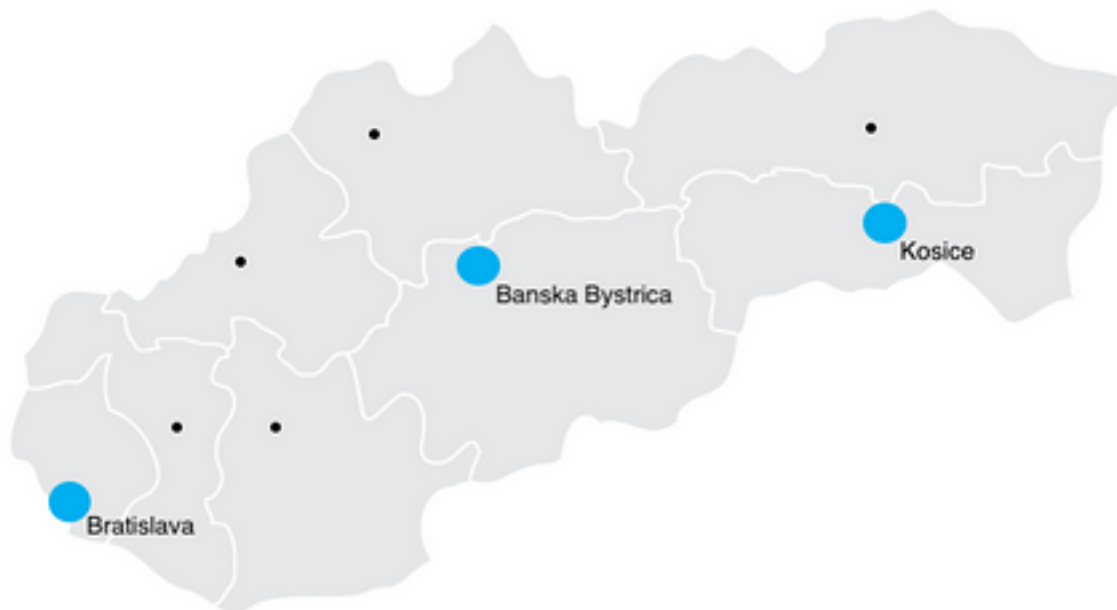

## SARIO v regiónoch

Naprieč Slovenskom je agentúra SARIO reprezentovaná tromi regionálnymi kancelármi. Na západnom Slovensku je agentúra SARIO zastúpená regionálnou kanceláriou v Bratislave. Táto kancelária má na starosti Bratislavský, Trnavský, Trenčiansky a Nitriansky kraj. Na strednom Slovensku je agentúra SARIO zastúpená regionálnou kanceláriou sídliacou v Banskej Bystrici, ktorej pracovníci majú na starosti Banskobystrický a Žilinský kraj. V Košiciach má svoje sídlo regionálna kancelária agentúry SARIO pre východné Slovensko, pod ktorú spadajú Prešovský a Košický kraj.